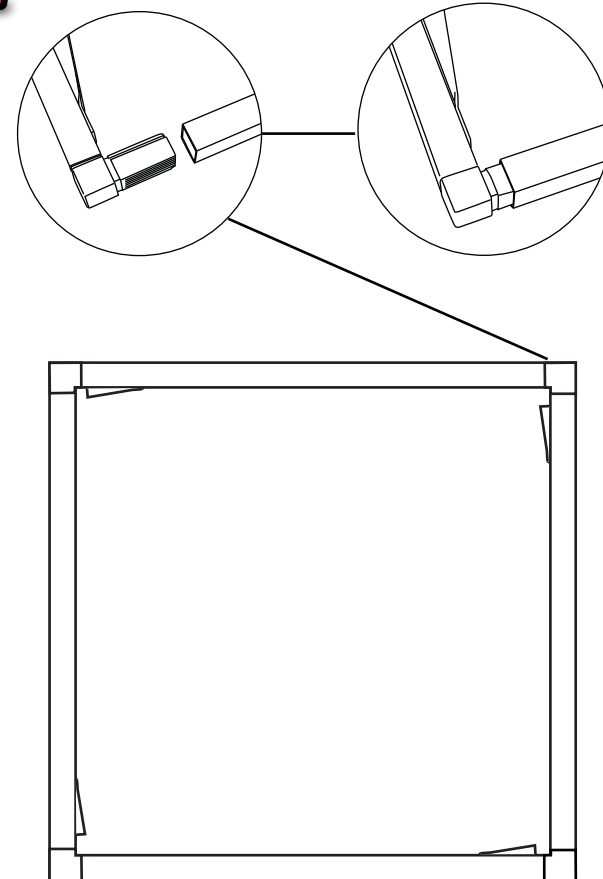

Monsoon Wall Mounted

Hardware Dimensions (mm):

1250(h) x 1250(w) x 130(d)

1000(h) x 2000(w) x 130(d)

1250(h) x 3000(w) x 130(d)

Visible Graphic Size(mm):

1090(h) x 1090(w)

840(h) x 1840(w)

1090(h) x 2840(w)

1

Monsoon Wall Mounted

2

Step 2 only required when assembling the larger frame.

3

4

5